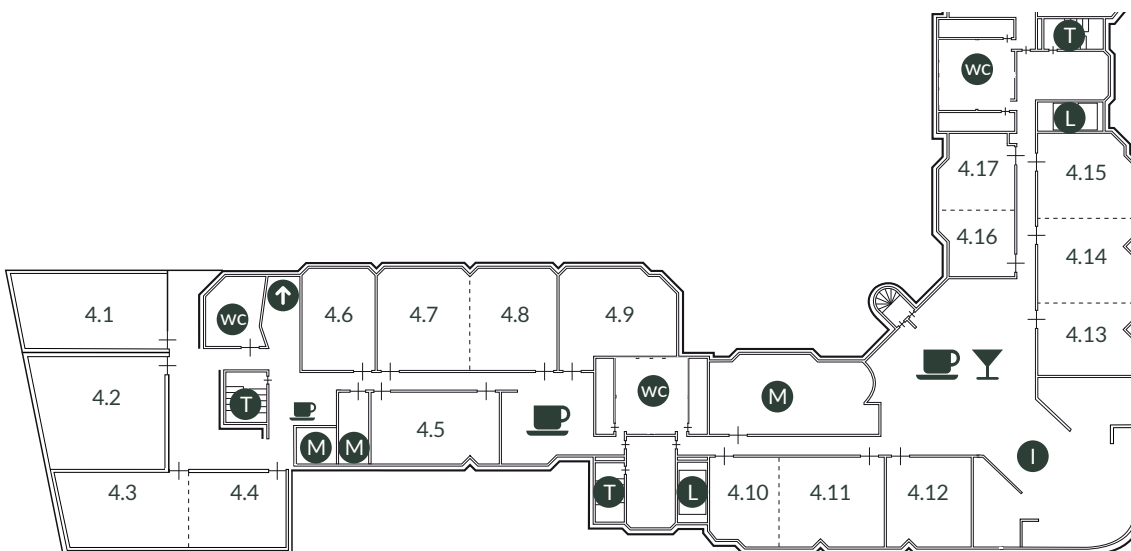

La Vie Utrecht

4e verdieping

L = Lift

4.1 t/m 4.17 = zalen

De volgende zalen zijn te combineren:

- zaal 4.3 en 4.4

- zaal 4.13 en 4.14

- zaal 4.14 en 4.15

- zaal 4.7 en 4.8

- zaal 4.13 en 4.15

- zaal 4.16 en 4.17

- zaal 4.10 en 4.11

I = Receptie

M = Magazijn

T = Trappenhuis

L = Lift

☕ = Breakout

Y = Lounge

↑ = Entree parkeergarage

La Vie Utrecht

5e verdieping

L = Lift

5.1 t/m 5.9 zalen

De volgende zalen zijn te combineren:

- zaal 5.7 en 5.8

- zaal 5.8 en 5.9

- zaal 5.7 t/m 5.9

M = Magazijn

T = Trappenhuis

L = Lift

 = Breakout

La Vie Utrecht